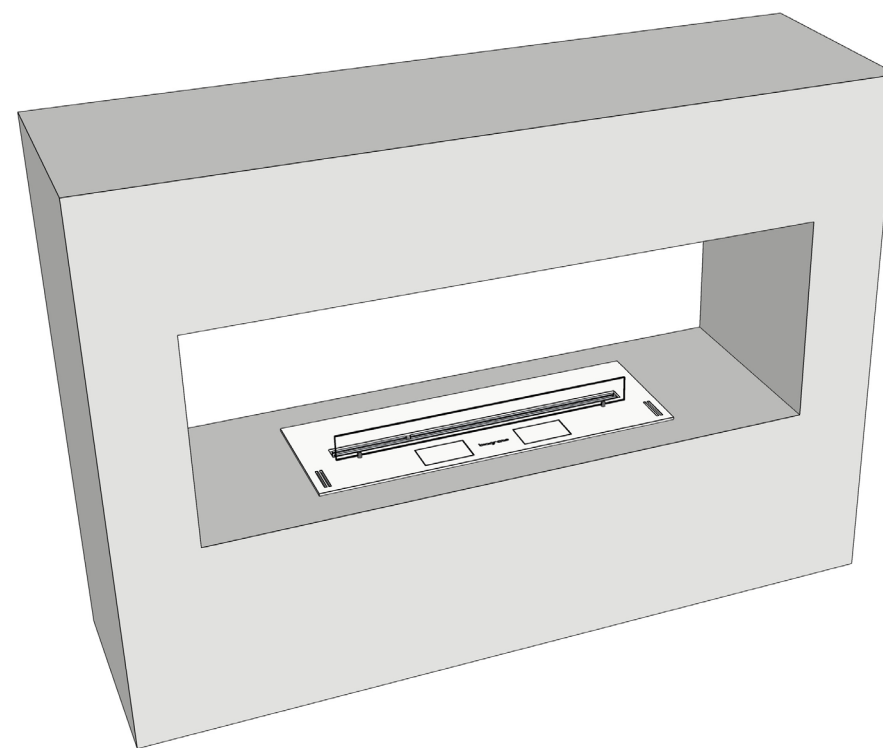

Чертеж корпуса биокамина, габаритные размеры.

220V

Подключение к сети рекомендуется выполнять через отдельный автоматический выключатель в распределительном щитке, кабелем 3x0,75мм²
Максимальная потребляемая мощность - 600W
Заземление обязательно.

Размеры места установки, подключение к сети.

Исключить опрокидывание

В столике.

В тумбе.

В подиум.

В нише.

В сквозной нише.

В торцевой нише.

Варианты установки.

Биокамин должен быть установлен так, чтобы никакие обстоятельства, такие как ветер, сквозняк, проходящие люди или домашние животные не опрокинули на работающий биокамин никаких предметов, а шторы никогда не смогут приблизиться к огню, как минимум, ближе чем на 1 метр.

Установленная полка из теплостойкого материала, превышающая ширину телевизора на 100 мм и более, допускает устанавливать телевизор на расстоянии не менее 600 мм от нижней части биокамина.

Разделительная полка шириной превышающую толщину телевизора на 50мм, позволяет установить телевизор не ближе чем на 800 мм к нижней части биокамина.