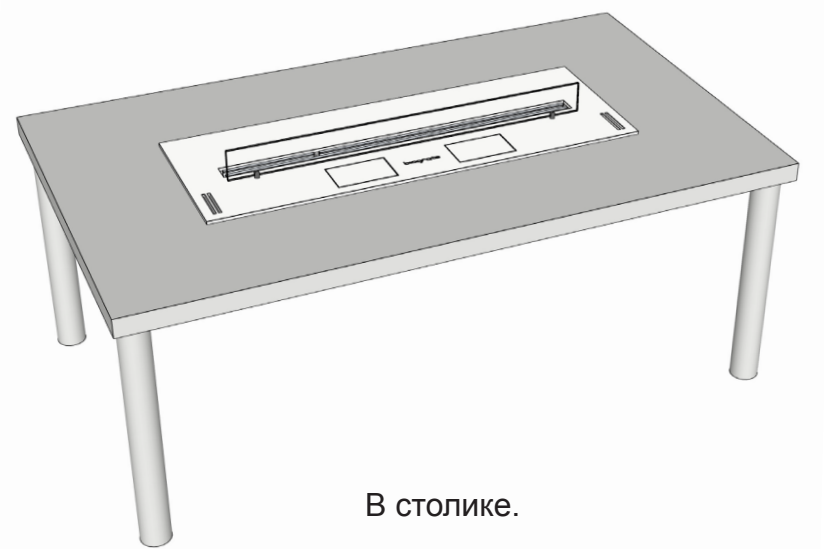

Чертеж корпуса биокамина, габаритные размеры.

220V

Подключение к сети рекомендуется выполнять через отдельный автоматический выключатель в распределительном щитке, кабелем 3x0,75мм²
Максимальная потребляемая мощность - 600W
Заземление обязательно.

Размеры места установки, подключение к сети.

Исключить опрокидывание

В столике.

В тумбе.

В подиум.

В нише.

В сквозной нише.

В торцевой нише.