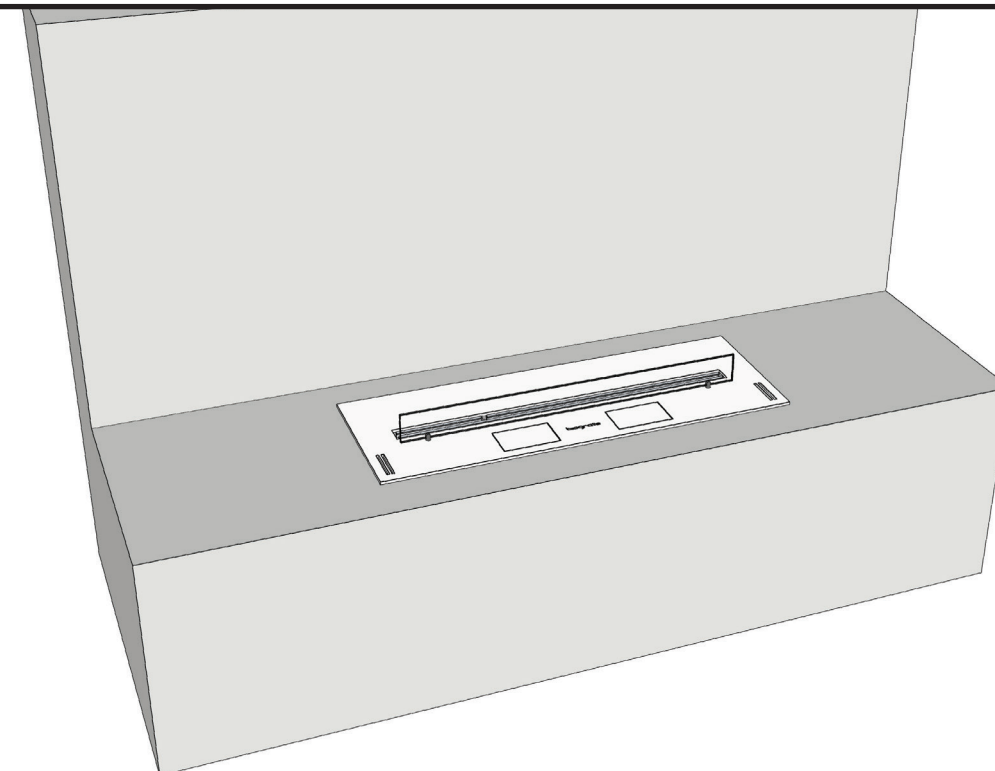

Чертеж корпуса биокамина, габаритные размеры.

220V

Подключение к сети рекомендуется выполнять через отдельный автоматический выключатель в распределительном щитке, кабелем 3x0,75мм²
Максимальная потребляемая мощность - 600W
Заземление обязательно.

Размеры места установки, подключение к сети.

Исключить опрокидывание

В столике.

В тумбе.

В подиум.

В нише.

В сквозной нише.

В торцевой нише.

Установленная полка из теплостойкого материала, превышающая ширину телевизора на 100 мм и более, допускает устанавливать телевизор на расстоянии не менее 600 мм от нижней части биокамина.

Разделительная полка шириной превышающую толщину телевизора на 50мм, позволяет установить телевизор не ближе чем на 800 мм к нижней части биокамина.