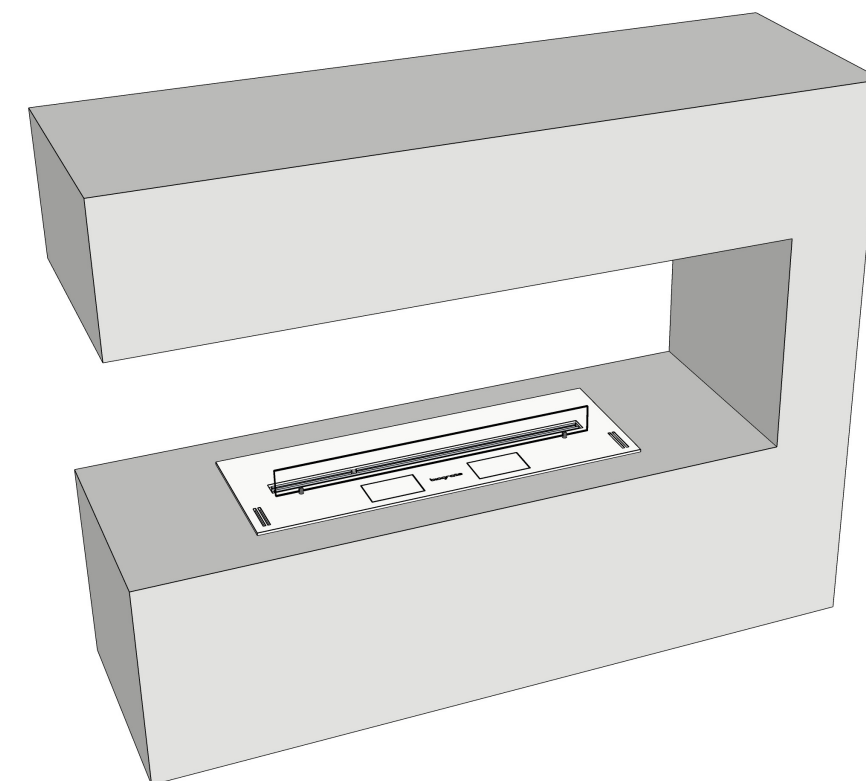

Чертеж корпуса биокамина, габаритные размеры.

220V

Подключение к сети рекомендуется выполнять через отдельный автоматический выключатель в распределительном щитке, кабелем 3x0,75мм²
Максимальная потребляемая мощность - 600W
Заземление обязательно.

Размеры места установки, подключение к сети.

Исключить опрокидывание

В столике.

В тумбе.

В подиум.

В нише.

В сквозной нише.

В торцевой нише.

Установленная полка из теплостойкого материала, превышающая ширину телевизора на 100 мм и более, допускает устанавливать телевизор на расстоянии не менее 600 мм от нижней части биокамина.

Разделительная полка шириной превышающую толщину телевизора на 50мм, позволяет установить телевизор не ближе чем на 800 мм к нижней части биокамина.