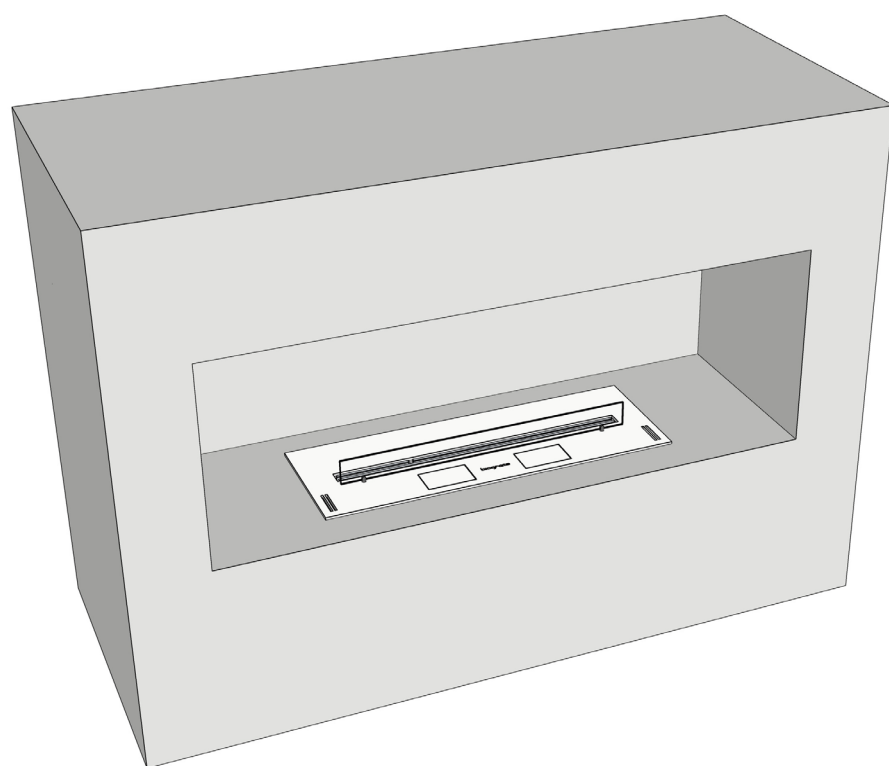

Чертеж корпуса биокамина, габаритные размеры.

220V

Подключение к сети рекомендуется выполнять через отдельный автоматический выключатель в распределительном щитке, кабелем 3x0,75мм²
Максимальная потребляемая мощность - 600W
Заземление обязательно.

Размеры места установки, подключение к сети.

Исключить опрокидывание

В столике.

В тумбе.

В подиум.

В нише.

В сквозной нише.

В торцевой нише.

Варианты установки.

Биокамин должен быть установлен так, чтобы никакие обстоятельства, такие как ветер, сквозняк, проходящие люди или домашние животные не опрокинули на работающий биокамин никаких предметов, а шторы никогда не смогут приблизиться к огню, как минимум, ближе чем на 1 метр.

Установленная полка из теплостойкого материала, превышающая ширину телевизора на 100 мм и более, допускает устанавливать телевизор на расстоянии не менее 600 мм от нижней части биокамина.

Разделительная полка шириной превышающую толщину телевизора на 50мм, позволяет установить телевизор не ближе чем на 800 мм к нижней части биокамина.