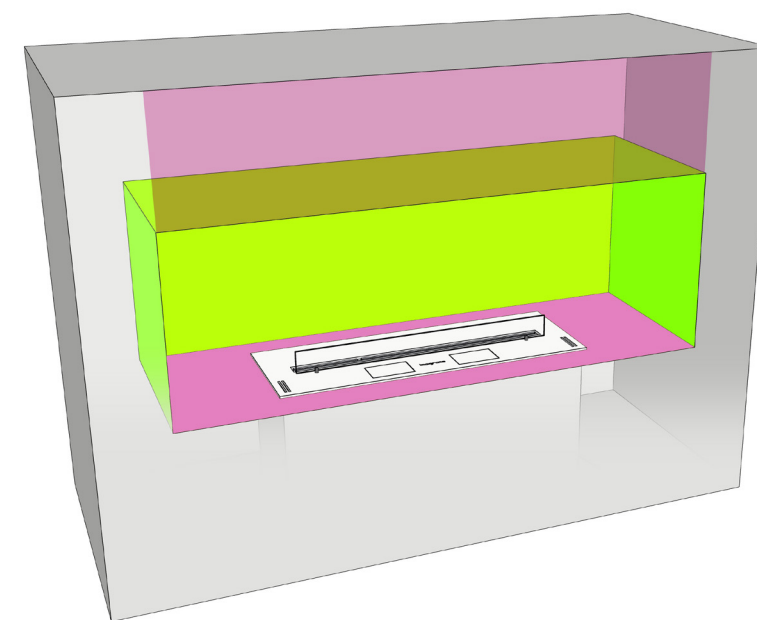

Чертеж корпуса биокамина, габаритные размеры.

220V

Подключение к сети рекомендуется выполнять через отдельный автоматический выключатель в распределительном щитке, кабелем 3x0,75мм²
Максимальная потребляемая мощность - 600W
Заземление обязательно.

Размеры места установки, подключение к сети.

Исключить опрокидывание

В столике.

В тумбе.

В подиум.

В нише.

В сквозной нише.

В торцевой нише.

Варианты установки.

Биокамин должен быть установлен так, чтобы никакие обстоятельства, такие как ветер, сквозняк, проходящие люди или домашние животные не опрокинули на работающий биокамин никаких предметов, а шторы никогда не смогут приблизиться к огню, как минимум, ближе чем на 1 метр.

Установленная полка из теплостойкого материала, превышающая ширину телевизора на 100 мм и более, допускает устанавливать телевизор на расстоянии не менее 600 мм от нижней части биокамина.

Разделительная полка шириной превышающую толщину телевизора на 50мм, позволяет установить телевизор не ближе чем на 800 мм к нижней части биокамина.