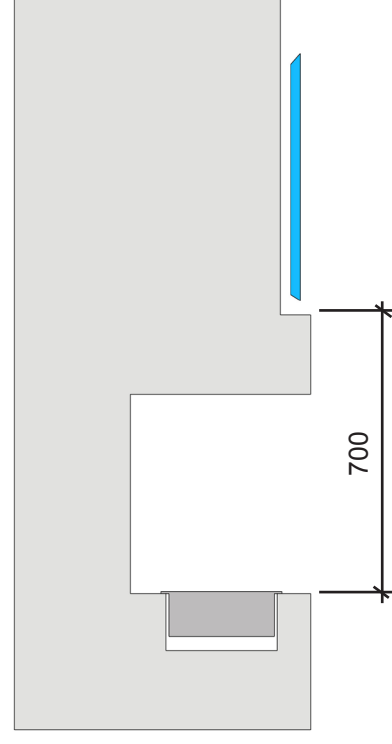

Чертеж корпуса биокамина, габаритные размеры.

220V

Подключение к сети рекомендуется выполнять через отдельный автоматический выключатель в распределительном щитке, кабелем 3x0,75мм²
Максимальная потребляемая мощность - 600W
Заземление обязательно.

Размеры места установки, подключение к сети.

Исключить опрокидывание

В столике.

В тумбе.

В подиум.

В нише.

В сквозной нише.

В торцевой нише.

Установленная полка из теплостойкого материала, превышающая ширину телевизора на 100 мм и более, допускает устанавливать телевизор на расстоянии не менее 600 мм от нижней части биокамина.

Разделительная полка шириной превышающую толщину телевизора на 50мм, позволяет установить телевизор не ближе чем на 800 мм к нижней части биокамина.