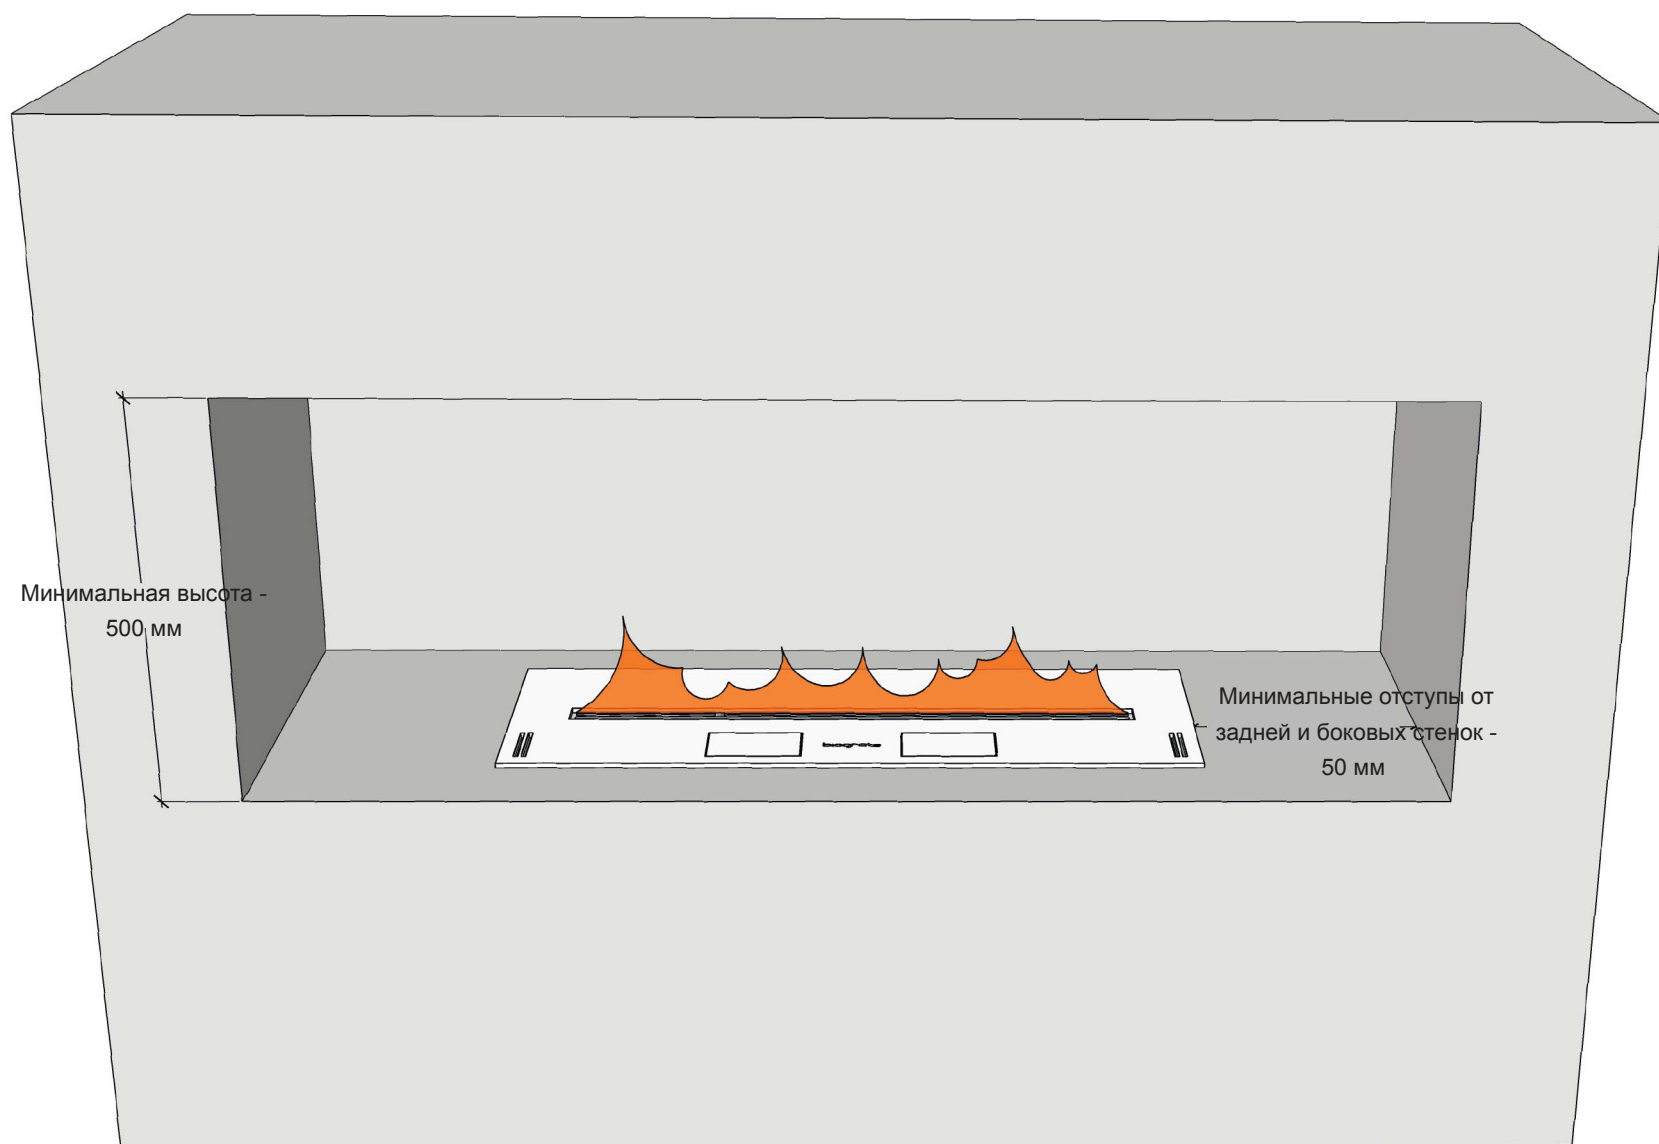

Чертеж корпуса биокамина, габаритные размеры.

220V

Подключение к сети рекомендуется выполнять через отдельный автоматический выключатель в распределительном щитке, кабелем 3x0,75мм²
Максимальная потребляемая мощность - 600W
Заземление обязательно.

Размеры места установки, подключение к сети.

Исключить опрокидывание

В столике.

В тумбе.

В подиум.

В нише.

В сквозной нише.

В торцевой нише.

Варианты установки.

Биокамин должен быть установлен так, чтобы никакие обстоятельства, такие как ветер, сквозняк, проходящие люди или домашние животные не опрокинули на работающий биокамин никаких предметов, а шторы никогда не смогут приблизиться к огню, как минимум, ближе чем на 1 метр.

Установленная полка из теплостойкого материала, превышающая ширину телевизора на 100 мм и более, допускает устанавливать телевизор на расстоянии не менее 600 мм от нижней части биокамина.

Разделительная полка шириной превышающую толщину телевизора на 50мм, позволяет установить телевизор не ближе чем на 800 мм к нижней части биокамина.