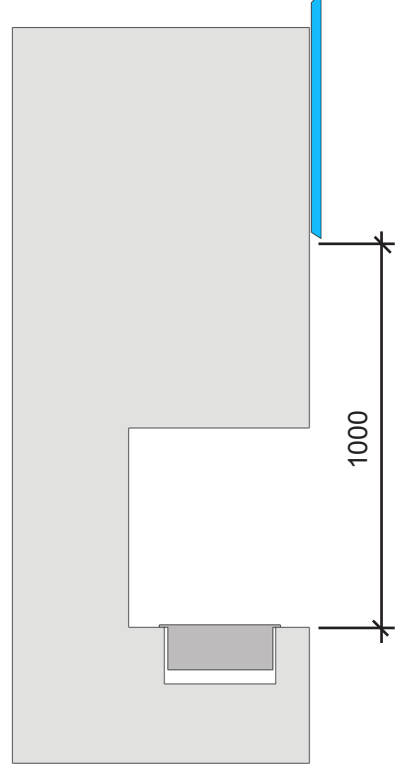

Чертеж корпуса биокамина, габаритные размеры.

220V

Подключение к сети рекомендуется выполнять через отдельный автоматический выключатель в распределительном щитке, кабелем 3x0,75мм²
Максимальная потребляемая мощность - 600W
Заземление обязательно.

Размеры места установки, подключение к сети.

Исключить опрокидывание

В столике.

В тумбе.

В подиум.

В нише.

В сквозной нише.

В торцевой нише.

- Негорючие материалы
- Теплостойкие материалы

Минимальные отступы и используемые материалы.

Минимальное расстояние от нижней части биокамина до телевизора - 1000 мм.

Если утопить телевизор в соответствующую нишу в стене, можно уменьшить расстояние от низа камна до телевизора до 700 мм.

Установленная полка из теплостойкого материала, превышающая ширину телевизора на 100 мм и более, допускает устанавливать телевизор на расстоянии не менее 600 мм от нижней части биокамина.

Разделительная полка шириной превышающую толщину телевизора на 50мм, позволяет установить телевизор не ближе чем на 800 мм к нижней части биокамина.