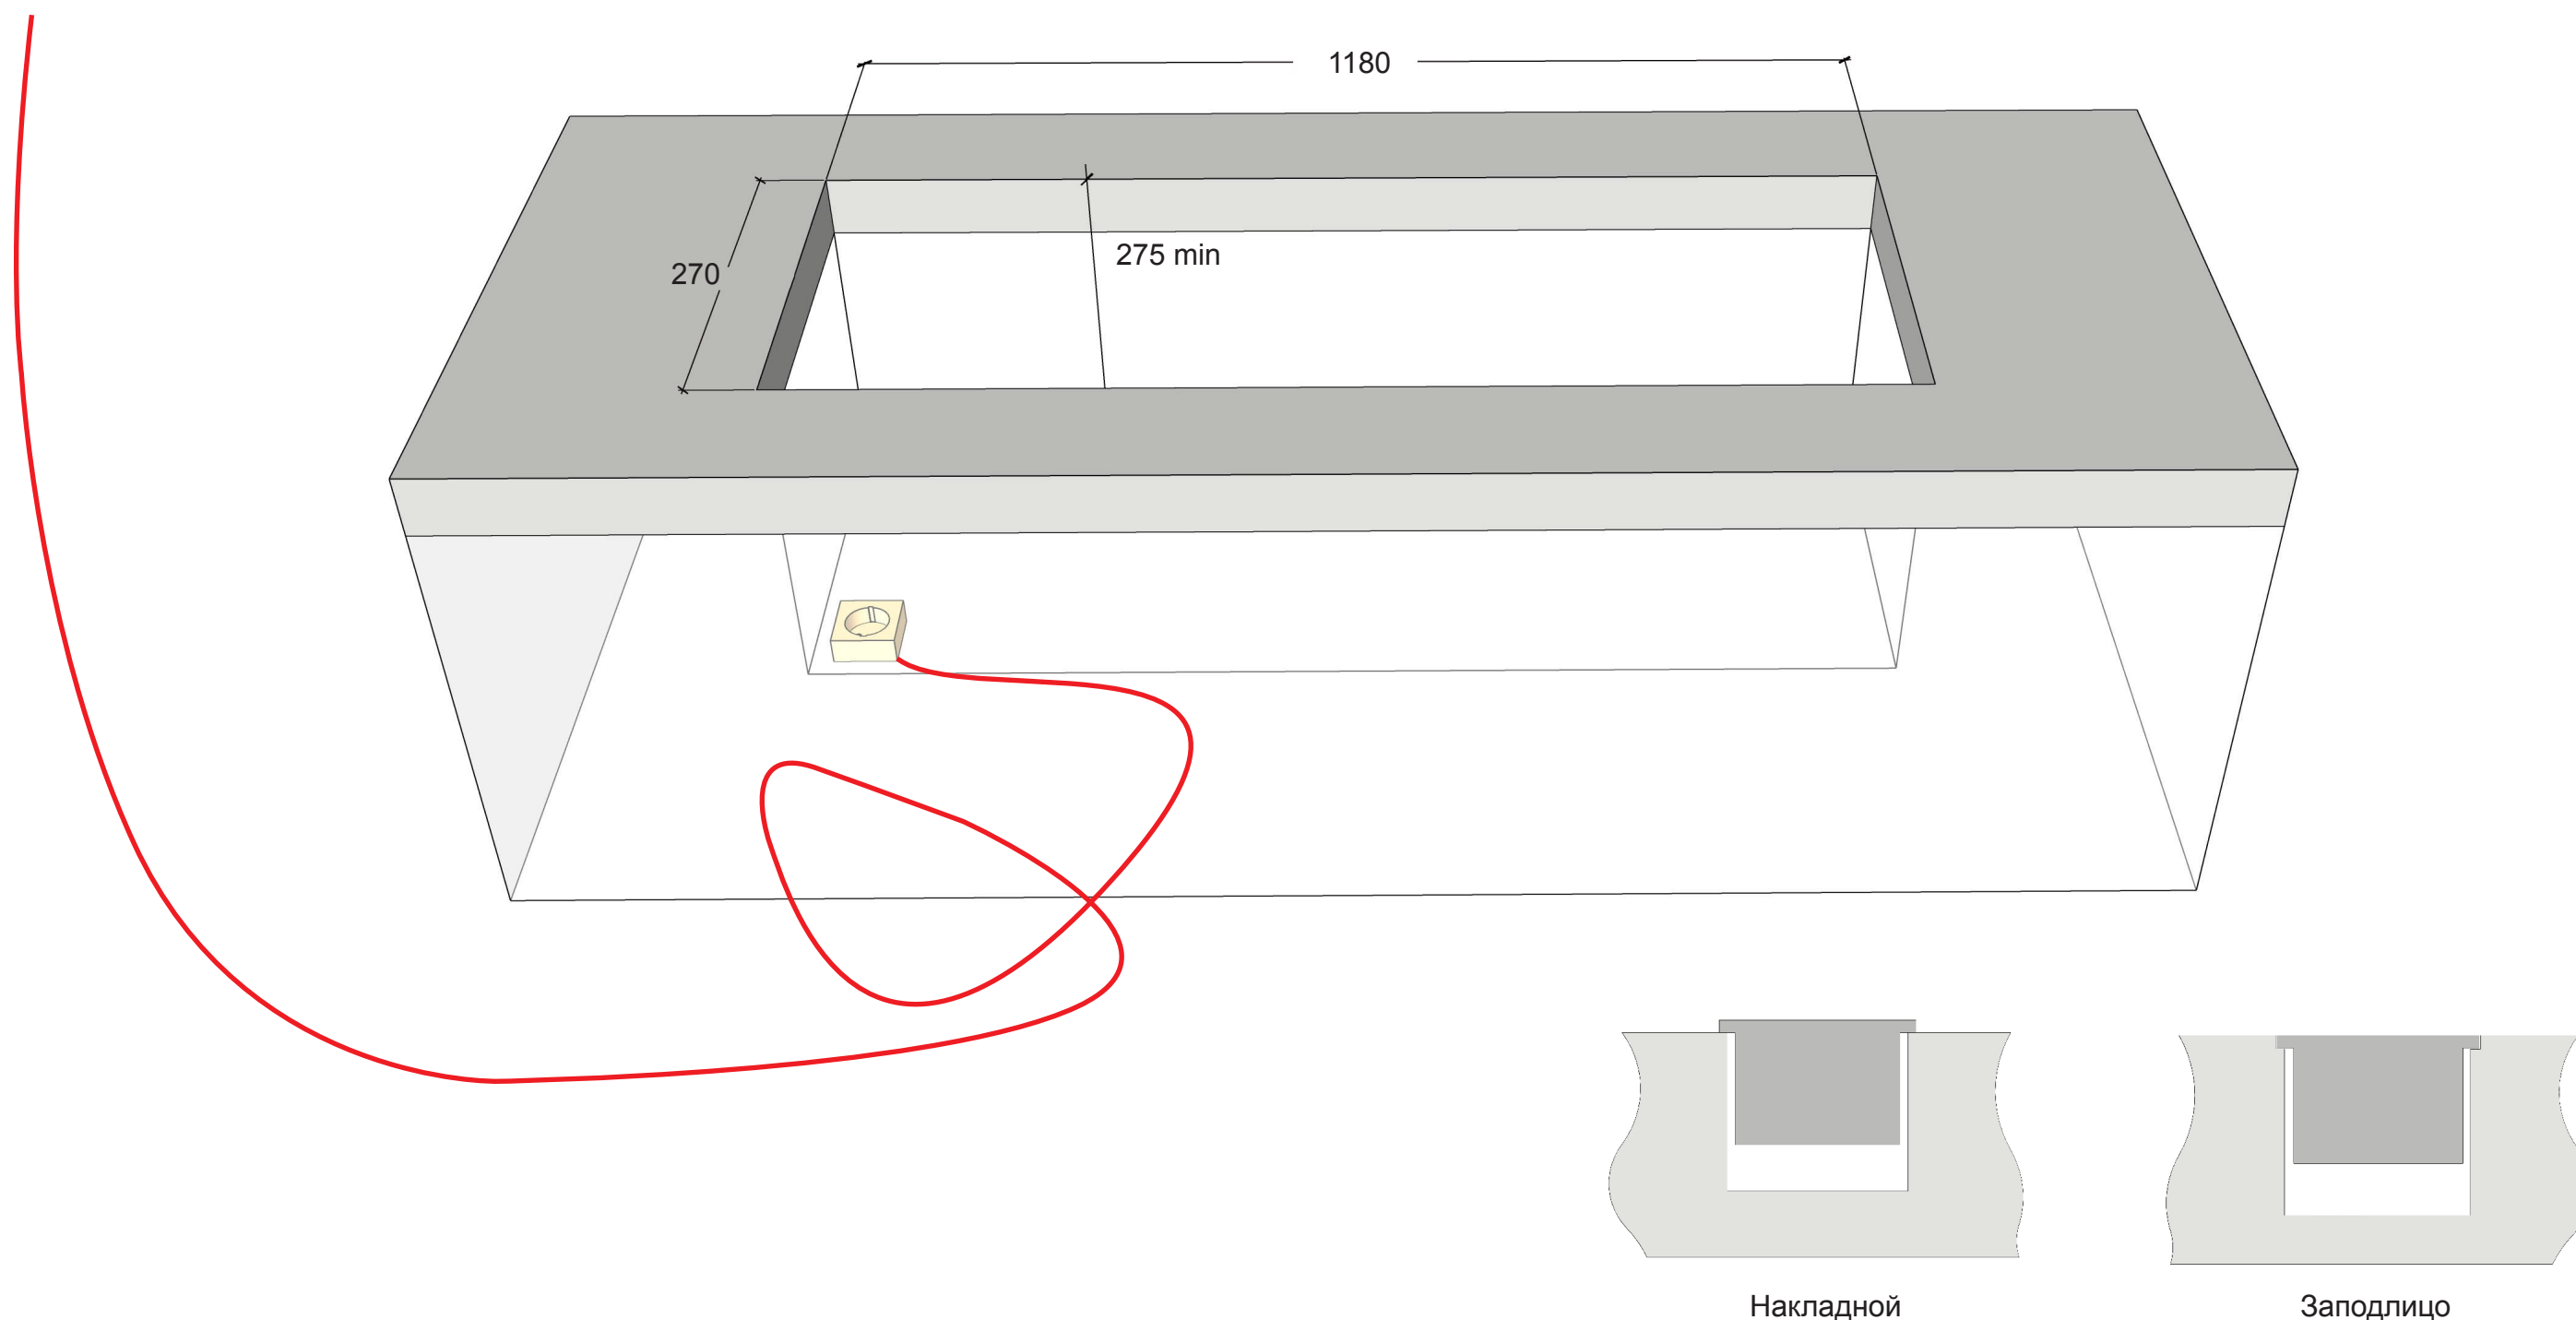

Чертеж корпуса биокамина, габаритные размеры.

220V

Подключение к сети рекомендуется выполнять через отдельный автоматический выключатель в распределительном щитке, кабелем 3x0,75мм²
Максимальная потребляемая мощность - 600W
Заземление обязательно.

Размеры места установки, подключение к сети.

Исключить опрокидывание

В столике.

В тумбе.

В подиум.

В нише.

В сквозной нише.

В торцевой нише.

- Негорючие материалы
- Теплостойкие материалы

Минимальные отступы и используемые материалы.

Минимальное расстояние от нижней части биокамина до телевизора - 1000 мм.

Если утопить телевизор в соответствующую нишу в стене, можно уменьшить расстояние от низа камна до телевизора до 700 мм.

Установленная полка из теплостойкого материала, превышающая ширину телевизора на 100 мм и более, допускает устанавливать телевизор на расстоянии не менее 600 мм от нижней части биокамина.

Разделительная полка шириной превышающую толщину телевизора на 50мм, позволяет установить телевизор не ближе чем на 800 мм к нижней части биокамина.