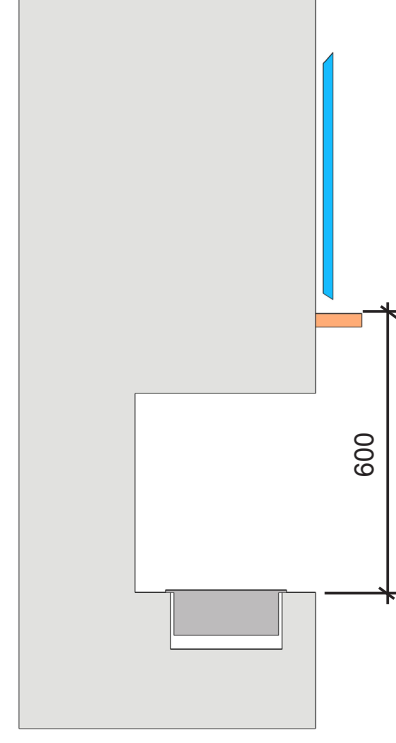

Чертеж корпуса биокамина, габаритные размеры.

220V

Подключение к сети рекомендуется выполнять через отдельный автоматический выключатель в распределительном щитке, кабелем 3x0,75мм²
Максимальная потребляемая мощность - 600W
Заземление обязательно.

- Негорючие материалы
- Теплостойкие материалы

Минимальные отступы и используемые материалы.

Минимальное расстояние от нижней части биокамина до телевизора - 1000 мм.

Если утопить телевизор в соответствующую нишу в стене, можно уменьшить расстояние от низа камна до телевизора до 700 мм.

Установленная полка из теплостойкого материала, превышающая ширину телевизора на 100 мм и более, допускает устанавливать телевизор на расстоянии не менее 600 мм от нижней части биокамина.

Разделительная полка шириной превышающую толщину телевизора на 50мм, позволяет установить телевизор не ближе чем на 800 мм к нижней части биокамина.

Установка без учета необходимых отступов не допускается.

Установка биокамина под телевизором.

	высота помещения, м				
	2.7	2.8	2.9	3.0	>3
700	30	28	26	24	22
1000	42	39	36	34	31
1200	50	47	44	40	37
1300	55	52	48	44	41
1400	61	57	53	49	45
1500	67	63	58	54	49
1600	74	69	64	59	54
1700	81	76	70	65	60
1800	89	83	77	71	65
1900	98	92	85	79	72
2000	108	101	94	86	79