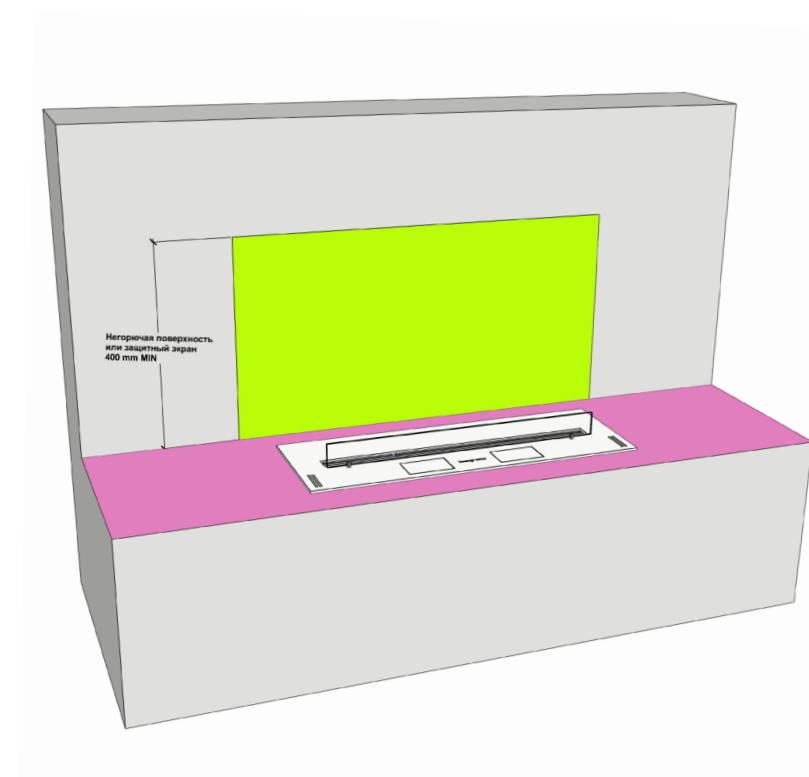

Биокамин должен быть установлен так, чтобы никакие обстоятельства, такие как ветер, сквозняк, проходящие люди или домашние животные не опрокинули на работающий биокамин никаких предметов, а шторы никогда не смогут приблизиться к огню, как минимум, ближе чем на 1 метр.

- Негорючие материалы
- Теплостойкие материалы

Минимальные отступы и используемые материалы.