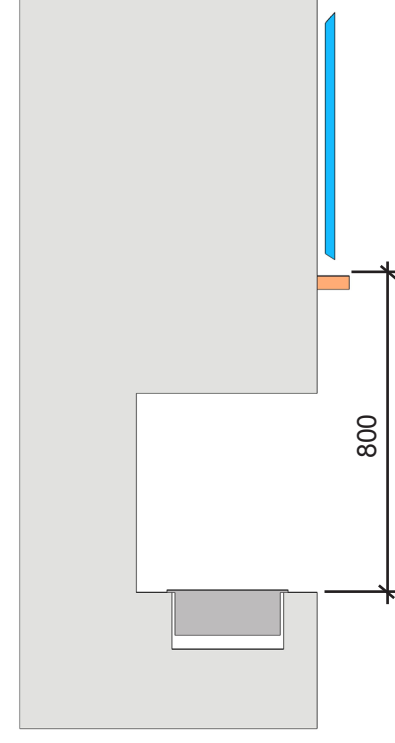

Чертеж корпуса биокамина, габаритные размеры.

220V

Подключение к сети рекомендуется выполнять через отдельный автоматический выключатель в распределительном щитке, кабелем 3x0,75мм²
Максимальная потребляемая мощность - 600W
Заземление обязательно.

- Негорючие материалы
- Теплостойкие материалы

Минимальные отступы и используемые материалы.

Минимальное расстояние от нижней части биокамина до телевизора - 1000 мм.

Если утопить телевизор в соответствующую нишу в стене, можно уменьшить расстояние от низа камна до телевизора до 700 мм.

Установленная полка из теплостойкого материала, превышающая ширину телевизора на 100 мм и более, допускает устанавливать телевизор на расстоянии не менее 600 мм от нижней части биокамина.

Разделительная полка шириной превышающую толщину телевизора на 50мм, позволяет установить телевизор не ближе чем на 800 мм к нижней части биокамина.

Установка без учета необходимых отступов не допускается.

Установка биокамина под телевизором.

	высота помещения, м				
	2.7	2.8	2.9	3.0	>3
700	30	28	26	24	22
1000	42	39	36	34	31
1200	50	47	44	40	37
1300	55	52	48	44	41
1400	61	57	53	49	45
1500	67	63	58	54	49
1600	74	69	64	59	54
1700	81	76	70	65	60
1800	89	83	77	71	65
1900	98	92	85	79	72
2000	108	101	94	86	79