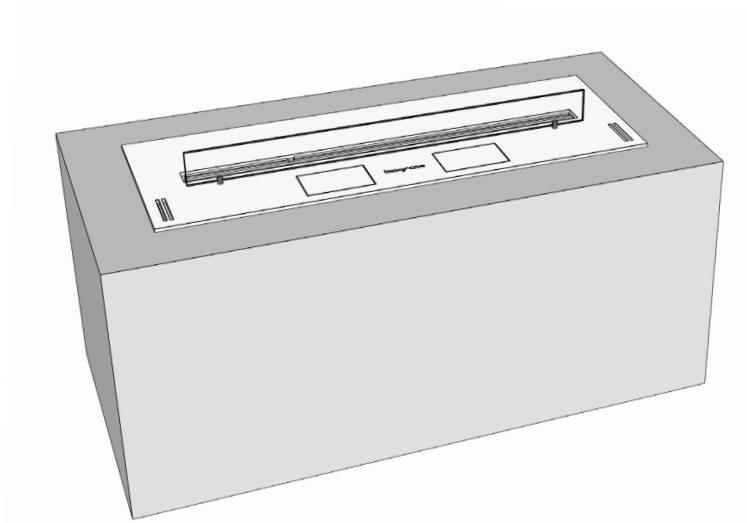

Чертеж корпуса биокамина, габаритные размеры.

220V

Подключение к сети рекомендуется выполнять через отдельный автоматический выключатель в распределительном щитке, кабелем 3x0,75мм²
Максимальная потребляемая мощность - 600W
Заземление обязательно.

Размеры места установки, подключение к сети.

Исключить опрокидывание

В столике.

В тумбе.

В подиум.

В нише.

В сквозной нише.

В торцевой нише.

Установленная полка из теплостойкого материала, превышающая ширину телевизора на 100 мм и более, допускает устанавливать телевизор на расстоянии не менее 600 мм от нижней части биокамина.

Разделительная полка шириной превышающую толщину телевизора на 50мм, позволяет установить телевизор не ближе чем на 800 мм к нижней части биокамина.